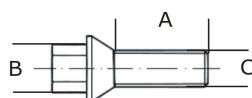

Kuželový šroub

A = Délka
B = velikost klíče
C = průměr závitů

Kulové šrouby

Objednací číslo:	B41	B42	B43	B44/BM5*	B46	B47/BM8*	B48	B49	B53	B54
Délka	20	23	25	28	35	40	45	50	25	28
Závit	12x1,5	12x1,5	12x1,5	12x1,5	12x1,5	12x1,5	12x1,5	12x1,5	14x1,5	14x1,5
Velikost klíče	17	17	17	17	17	17	17	17	17	17

Objednací číslo:	B55	B56	B96	B57	B88	PP14/C**
Délka	30	35	35	40	50	35
Závit	14x1,5	14x1,5	14x1,5	14x1,5	14x1,5	14x1,5
Velikost klíče	17	17	19	17	17	19

* BM5 & BM8 s dlouhou hlavou šroubu

** PP14/C = Serie (Audi Q7, Porsche Cayenne, VW Touareg)