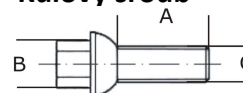

Kulový šroub

A = Délka
B = velikost klíče
C = průměr závitů

Kuželové matky

Objednací číslo:	D11	D12	D13	D14	D01	D02	D03	D04	D32	D51
Celková délka	25	35	25	35	25	35	25	35	35	25
Závit	12x1,25	12x1,25	12x1,25	12x1,25	12x1,5	12x1,5	12x1,5	12x1,5	14x1,5	14x1,5
Velikost klíče	19	19	21	21	19	19	21	21	19	21

Kulové matky

Objednací číslo:	D21	D22	D42	D82
Celková délka	20	30	35	25
Závit	12x1,5	12x1,5	14x1,5	12x1,25
Velikost klíče	19	19	19	21