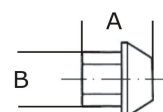

Kulový šroub

 A = Délka
 B = velikost klíče
 C = průměr závitů

Kuželové matky

Objednací číslo:	D11	D12	D13	D14	D01	D02	D03	D04	D32	D51
Celková délka	25	35	25	35	25	35	25	35	35	25
Závit	12x1,25	12x1,25	12x1,25	12x1,25	12x1,5	12x1,5	12x1,5	12x1,5	14x1,5	14x1,5
Velikost klíče	19	19	21	21	19	19	21	21	19	21

Kulové matky

Objednací číslo:	D21	D22	D42	D82
Celková délka	20	30	35	25
Závit	12x1,5	12x1,5	14x1,5	12x1,25
Velikost klíče	19	19	19	21

Kulová matice

 A = Celková délka
 B = Velikost klíče

Kuželová matice

 A = Celková délka
 B = Velikost klíče