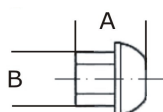

Kulový šroub

 A = Délka
 B = velikost klíče
 C = průměr závitů

Kuželové matky

Objednací číslo:	D11	D12	D13	D14	D01	D02	D03	D04	D32	D51
Celková délka	25	35	25	35	25	35	25	35	35	25
Závit	12x1,25	12x1,25	12x1,25	12x1,25	12x1,5	12x1,5	12x1,5	12x1,5	14x1,5	14x1,5
Velikost klíče	19	19	21	21	19	19	21	21	19	21

Kulové matky

Objednací číslo:	D21	D22	D42	D82
Celková délka	20	30	35	25
Závit	12x1,5	12x1,5	14x1,5	12x1,25
Velikost klíče	19	19	19	21

Kulová matice

 A = Celková délka
 B = Velikost klíče

Kuželová matice

 A = Celková délka
 B = Velikost klíče